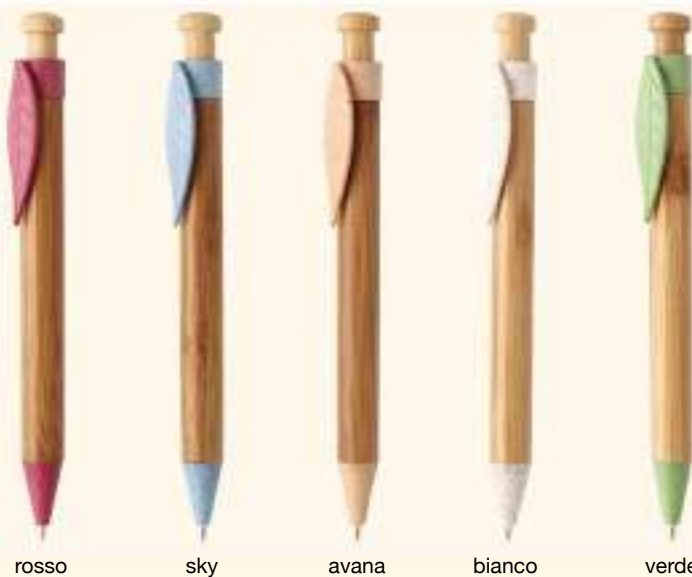

5056_Colin_ Penna Sfera

- cm 14,5
- Bamboo
- Clip in paglia di frumento
- 50/1000
- Refill nero

Su richiesta astuccio cartone **7071**