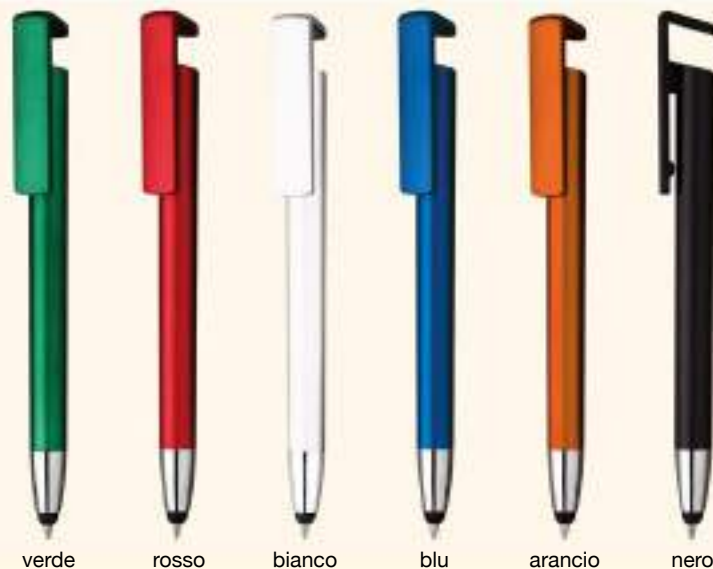

Su richiesta astuccio cartone **7071**

5104_Totem_ Penna Sfera Touch

-  Supporto per cellulare
-  cm 14,5
-  Plastica
-  Clip in plastica
-  50/1000
-  Refill nero

Su richiesta astuccio cartone **7071**

verde