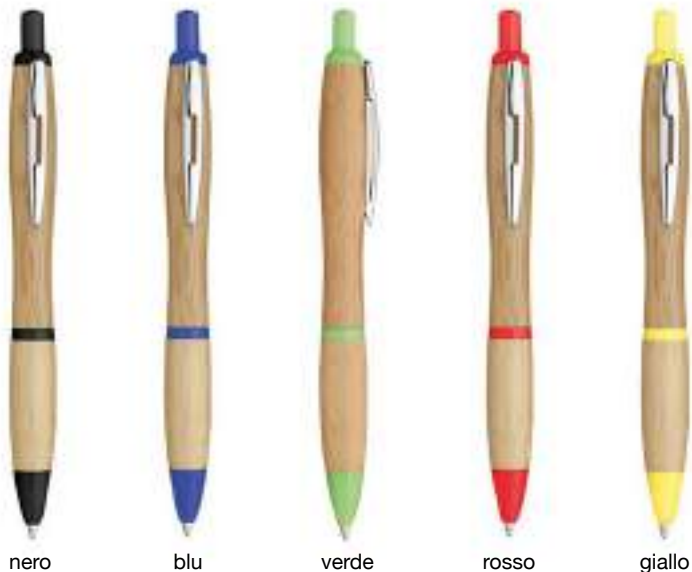

blu sky verde lime rosso arancio avana giallo

5053_Cork_ Penna Sfera

-  cm 13
-  Sughero
-  Clip in plastica
-  50/1000
-  Refill nero

Su richiesta astuccio cartone **7071**

giallo verde arancio rosso blu bianco nero