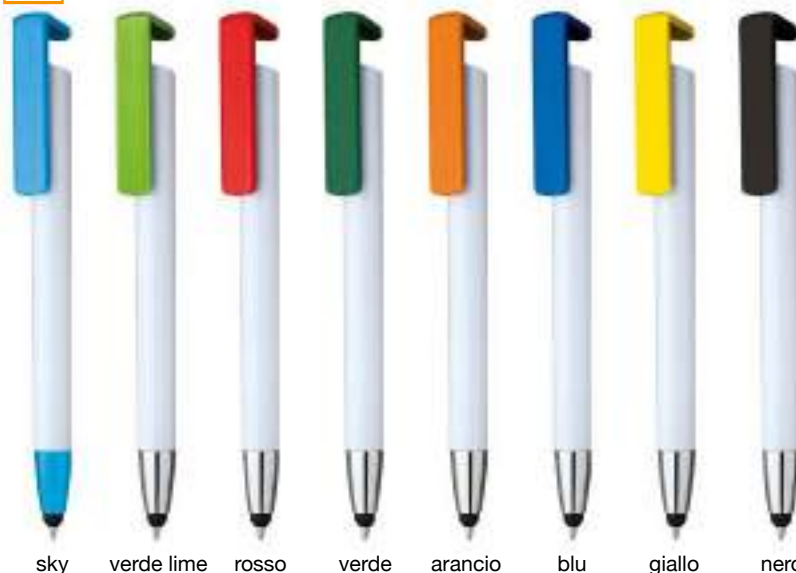

sky

verde lime

rosso

verde

arancio

blu

giallo

nero