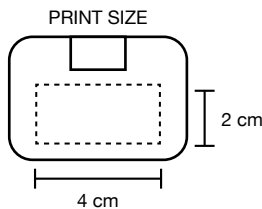

6070_Optimus_HUB

- 4 porte USB
- cm 5x4x1
- Plastica
- 1/100

6074_Tris_HUB

- 4 porte USB
- cm 6,5x2x2
- Alluminio
- 1/100

bianco

blu

nero

rosso