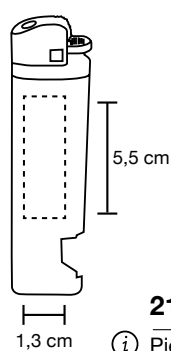

PRINT SIZE

2170_Yosong_Accendino

Pietra focaia, apribottiglie

cm 2,4x9x0,9

Plastica

50/1000