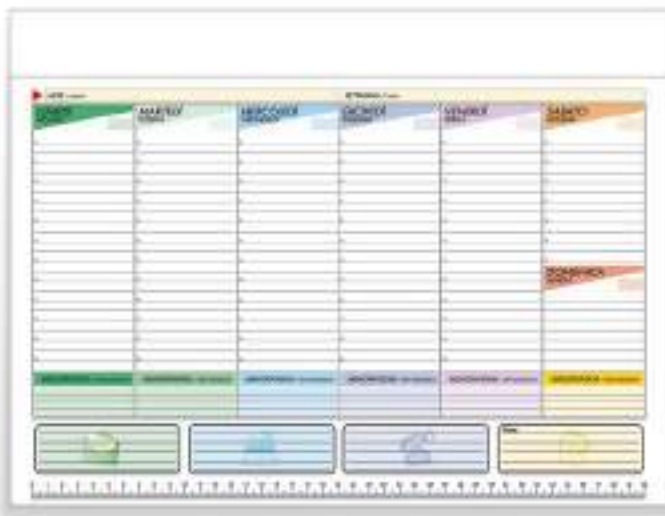

2576_Magic_Tappetino mouse con calendario

i Tappetino mouse con calendario 12 mesi, base antiscivolo nera, grammatura carta 80 gr, spessore copertina 0,3 cm.

cm 23x18x0,4

EVA, carta e PVC

50/100

2024 Planning

i 50 fogli, testata cartonata

cm 43,5x31,5

Carta naturale 80gr

25

MADE IN ITALY

2023 Planning

i 50 fogli, testata cartonata

cm 29,2x21

Carta naturale 80gr

50