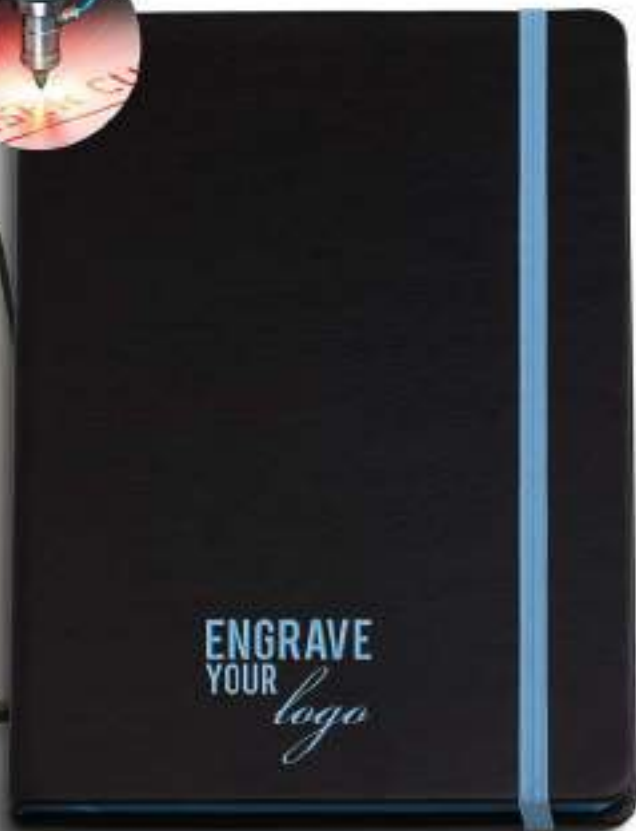

NEW
ITEM80
fogli**2028_Demis_ Block Notes**

① Copertina rigida in bamboo, funzione di supporto cellulare, 80 fogli a righe da 70gr.

cm 15x21x1,5

Copertina Bamboo

20/40

Polybag

blu

2081_Tokyo_ Block Notes