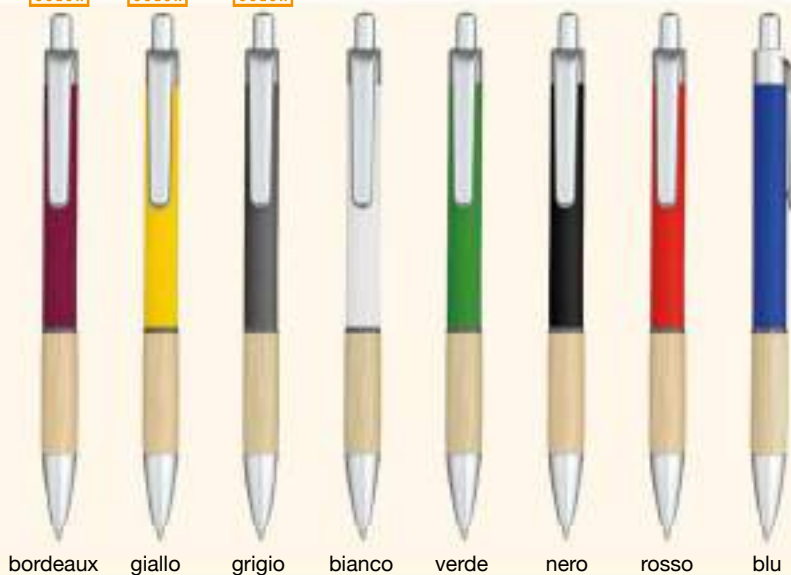

NEW
COLOR

NEW
COLOR

5643_Vinny_ Penna Sfera ECO

-  cm 14,5
-  Bamboo e Rubber
-  Clip in plastica
-  50/1000
-  Refill nero

Su richiesta astuccio cartone **7071**

bordeaux giallo grigio bianco verde nero rosso blu