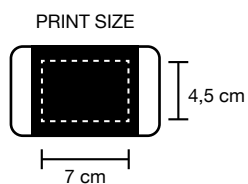

-  cm 11x7
-  Plastica
-  1/250
-  In astuccio

verde

royal

2638_Cure_ Set manicure 4pz con specchietto

-  cm 10,3x5,5x2
-  Plastica
-  1/250
-  In astuccio

royal

fuxia

grigio