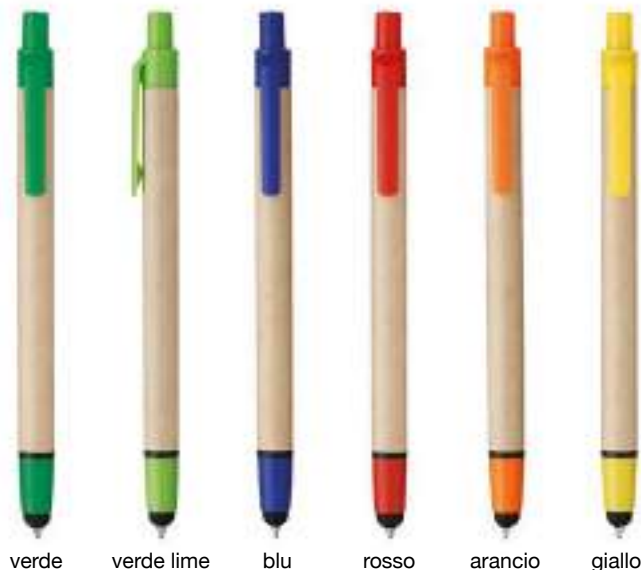

5014_Papel_ Penna Sfera

- cm 14
- Ecopaper
- Clip in plastica
- 50/1000
- Refill nero

Su richiesta astuccio cartone **7071**