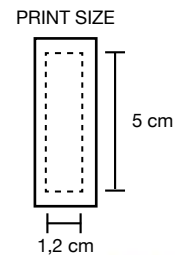

6074_Tris_HUB

- 4 porte USB
- cm 6,5x2x2
- Alluminio
- 1/100

bianco