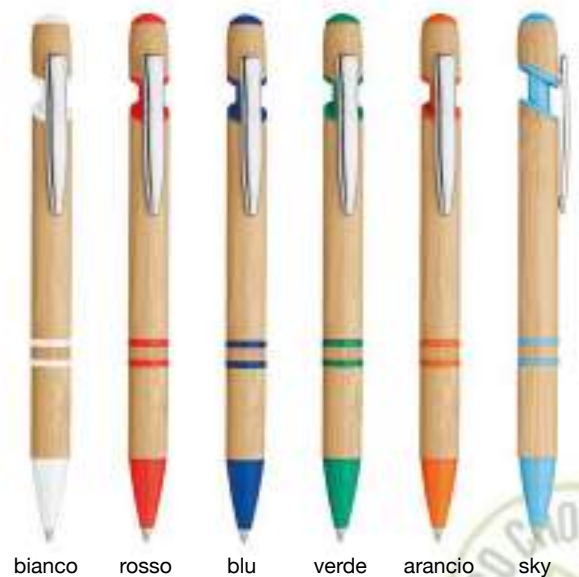

5078_Becka wood_ Penna Sfera

- cm 14,3
- Bamboo
- Clip in metallo
- 50/1000
- Refill nero jumbo

Su richiesta astuccio cartone **7071**