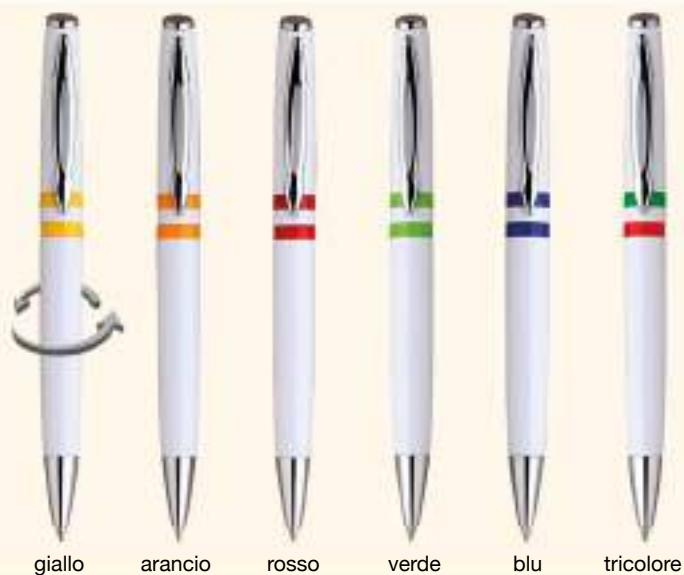

5119_Road White_ Penna Sfera

cm 13

Plastica

Clip in metallo

50/1000

Refill nero

Su richiesta astuccio cartone **7071**