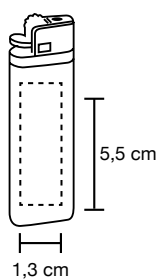

PRINT SIZE

2162_Klip_Accendino

Pietra focaia, non ricaricabile

cm 2,3x8

Plastica

50/1000