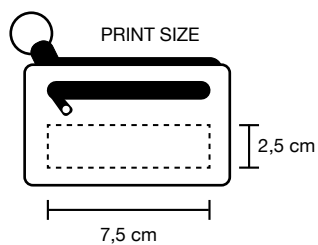

2442_Bullon_ Portachiavi portamonete

cm 11x7,5

PU Termovirante

50/200

bianco

2443_Jin_ Portachiavi portamonete

Borsa con zip e tretto in tinta

cm 10,5x7,5

PU Termovirante

20/1000