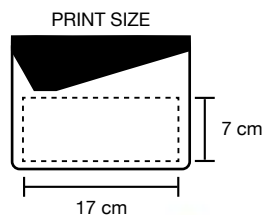

2727_Corcho_ Porta documenti con bottone

- Cucito
- cm 19x13
- Sughero e PU Termovirante
- 100

blu