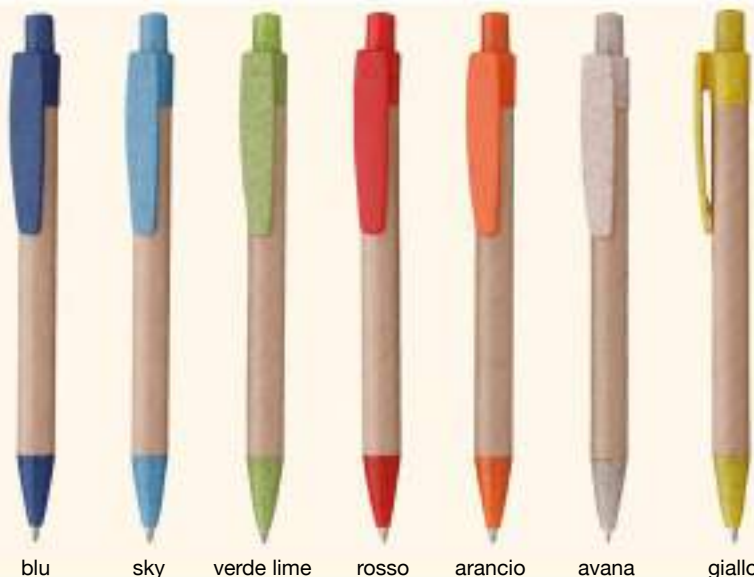

blu sky verde lime rosso arancio avana giallo

5053_Cork_ Penna Sfera

-  cm 13
-  Sughero
-  Clip in plastica
-  50/1000
-  Refill nero

Su richiesta astuccio cartone **7071**

giallo verde arancio rosso blu bianco nero