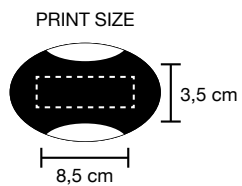

2632_Nail_ Set manicure 5pz con specchietto

- cm 11x7
- Plastica
- 1/250
- In astuccio

2638_Cure_ Set manicure 4pz con specchietto

- cm 10,3x5,5x2
- Plastica
- 1/250
- In astuccio

2630_Charm_ Specchietto con lima per unghie

- cm 9,4x5,4x0,6
- Plastica
- 50/250