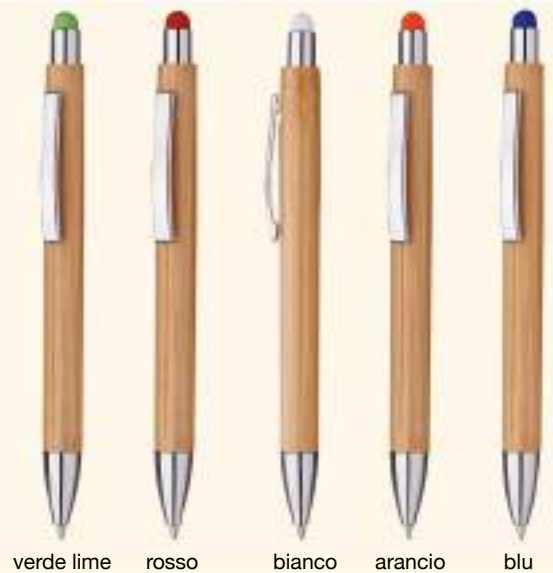

5070_Magic Wood_ Penna Bamboo Touch

- cm 14
- Bamboo
- Clip in metallo
- 50/1000
- Refill nero

Su richiesta astuccio cartone **7071**