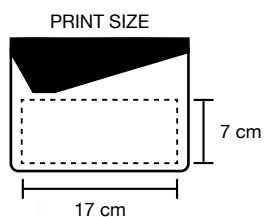

2720_Piel_ Porta documenti con bottone

- cm 19x13
- Tam
- 20/240

rosso