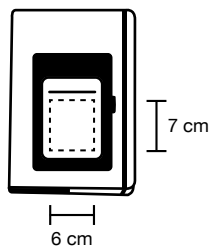

0338 Agenda Giornaliera

- P/card esterno, p/cellulare, inserto per penna
- Interno estraibile cm 15x21, sabato e domenica abbinati, 320 pag. carta usomano bianca 60gr
- cm 15x21
- PU Termovirante
- 1/30
- In astuccio

PRINT SIZE