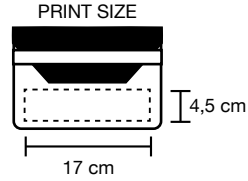

2718_Doks_Porta documenti

cm 19x13

Tam

20/240

arancio

2723_Slimdok_Porta libretto moto

cm 13x16,5

Tam

20/240