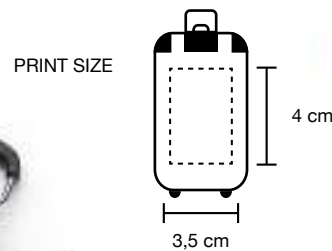

2002_Tag_Etichetta per bagaglio

- Cartoncino identificativo
- cm 5,5x9,5
- Plastica
- 200

arancio