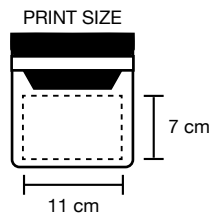

2718_Doks_Porta documenti

cm 19x13

Tam

20/240

royal

2723_Slimdok_Porta libretto moto

cm 13x16,5

Tam

20/240