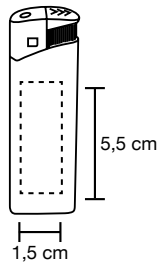

PRINT SIZE

**2168_Korek_Accendino**

Ricaricabile, con led

cm 2,5x8

Plastica

50/1000

PRINT SIZE

**2190_Baja_Accendino**