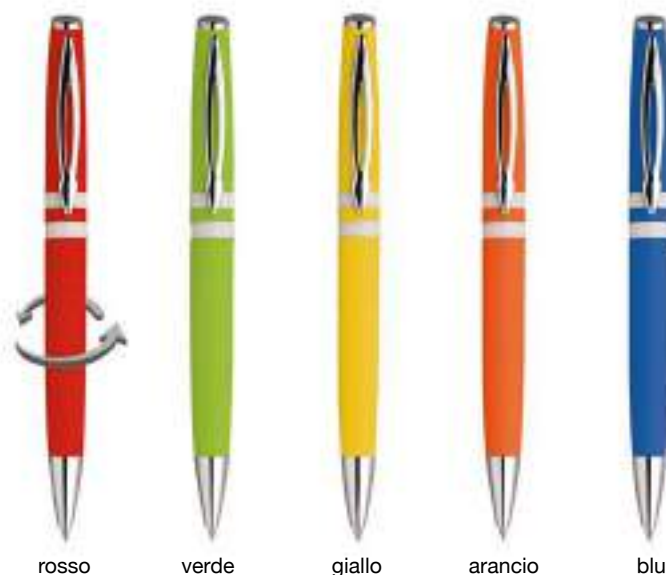

5124_Road_ Penna Sfera

cm 13

Plastica

Clip in metallo

50/1000

Refill nero

Su richiesta astuccio cartone **7071**