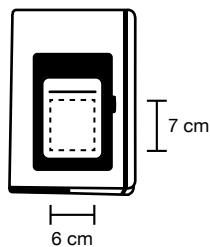

PRINT SIZE

2080_Romany_ Block Notes

① Carta bianca, 100 fogli / 200 pagine
P/card esterno, p/cellulare, inserto per penna

cm 14,2x20,5

PU Termovirante

30

In astuccio