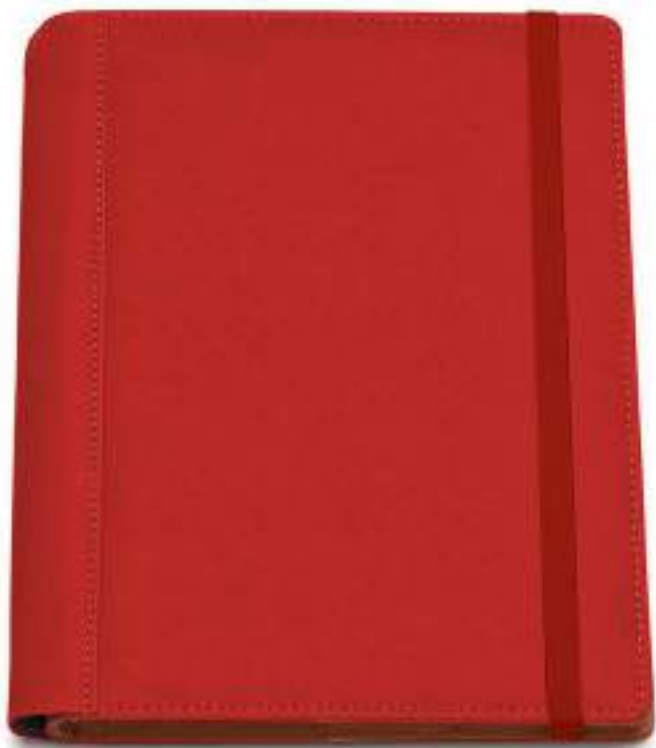

rosso

nero

arancio

turchese

grigio

blu

0249 Agenda Giornaliera

-  Chiusura con elastico
-  Interno estraibile cm 15x21, 320 pag. carta usomano bianca 60gr. sabato e domenica abbinati.
-  cm 15x21
-  PU Termovirante
-  1/30
-  In astuccio