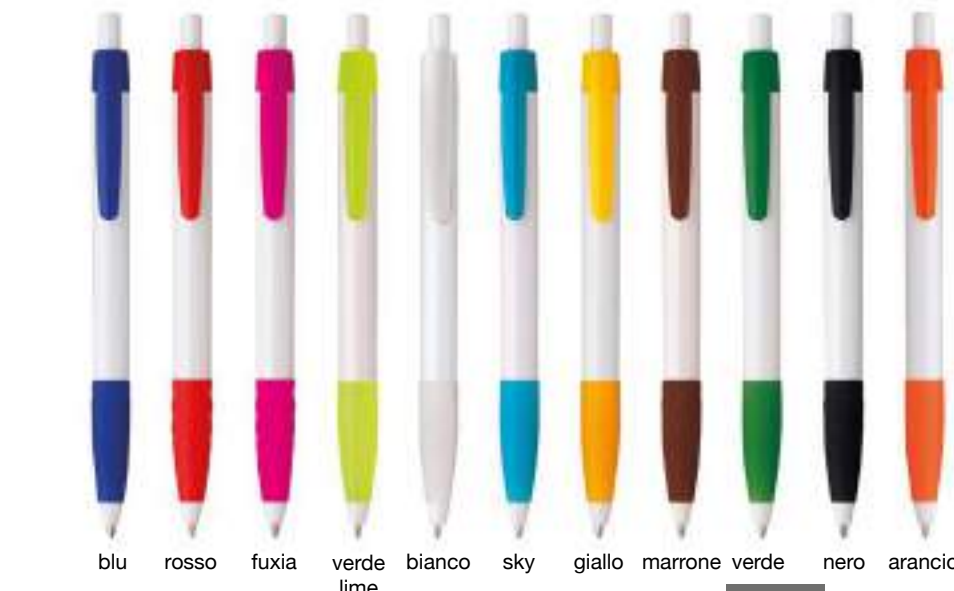

verde lime   arancio   fuxia   rosso   giallo   nero   verde   sky   blu   grigio

blu   rosso   fuxia   verde lime   bianco   sky   giallo   marrone   verde   nero   arancio

5214_Zorro_
Penna Sfera

- cm 14
- Plastica
- Clip in plastica
- 50/1000
- Refill nero

Su richiesta astuccio cartone **7071**