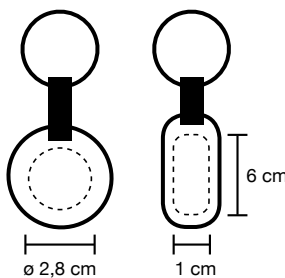

0706_Giada_Portachiavi

- cm 3,5x4
- Bamboo e metallo
- 50/500
- In polybag

PRINT SIZE

0795_Elen_Portachiavi

- Finitura in similpelle
- cerchio (0,5 x ø 3,8 cm)
  ovale (3 x 0,5 x 10,5 cm)
- Legno naturale
- 100/800
- In polybag