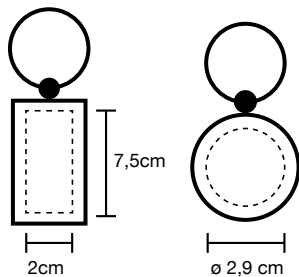

cerchio

PRINT SIZE

0705_Roon_Portachiavi

- Portachiavi con funzione di supporto smartphone
- cm 2,6x6
- Legno
- 50/500
- In polybag

PRINT SIZE

0799_Dave_Portachiavi

- cerchio (0,6 x ø 3,9 cm)
rettangolo (3 x 0,6 x 8,8 cm)
- Legno naturale
- 100/800
- In polybag