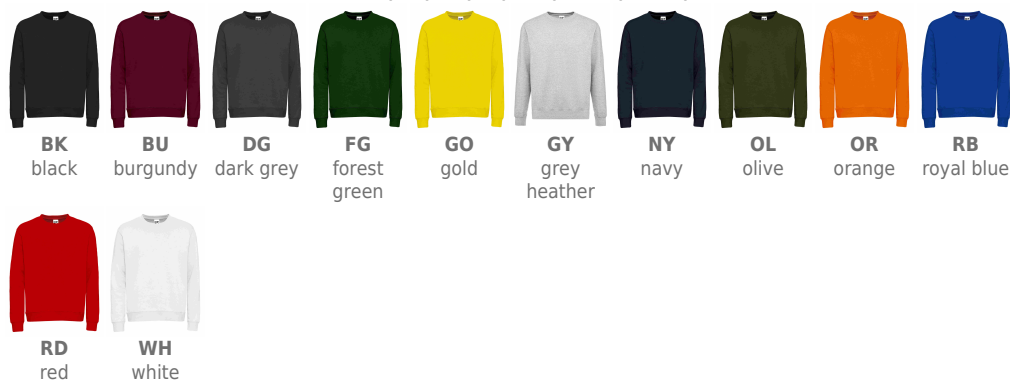

## BS331 | Crew Neck

**BS**  
BLACK SPIDER

70% cotone 30% poliestere. Tessuto PST: interno in poliestere ed esterno 100% cotone. Felpa girocollo, felpata internamente. Collo, polsini e orlo inferiore in costina, rinforzo sul colletto, maniche set-in, struttura con cuciture laterali. Etichetta strappabile.

280 g/m<sup>2</sup> | Taglie: XS-4XL |

Pagina catalogo: 145

Prodotto in Pakistan

Taglia	XS	S	M	L	XL	XXL	3XL	4XL
Altezza	68	70	71	73	74	76	77	79
Larghezza	54	56	58	60	62	64	66	68

Colori disponibili nelle taglie: XS | S | M | L | XL | XXL | 3XL | 4XL

Colore      Pantone      CMYK

BK  
BU  
DG  
FG  
GO  
GY  
NY  
OL  
OR  
RB  
RD  
WH