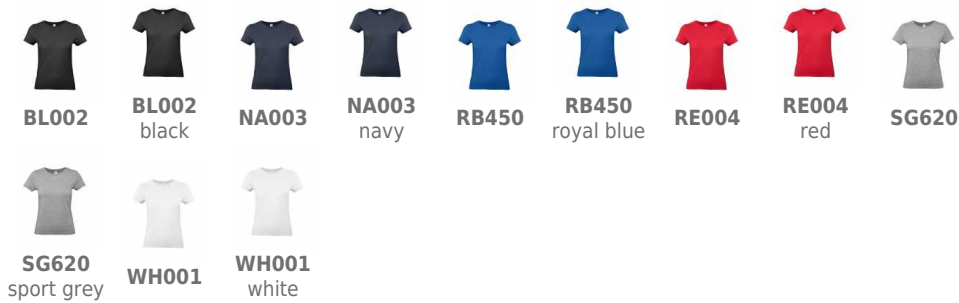

## BCTW04T | #E190 /Women

**none**

100% cotone ring-spun ritorto ad anelli. T-shirt girocollo maniche corte, struttura con cuciture laterali. Col. SG620: 85% cot. 15% visc.

185 gr/m2 |

Pagina catalogo: 14

Prodotto in Bangladesh

Taglia	XS	S	M	L	XL	2XL	3XL
Altezza	58	60	62	64	66	68	70
Larghezza	41	44	47	50	53	56	59

Colori disponibili nelle taglie: 3XL | L | M | S | XL | XS | XXL

Colore

Pantone CMYK

AP220  
AS600  
BL002  
BU370  
CH140  
DG670  
GO210  
KG520  
NA003  
NA100  
OG511  
OR235  
PG874  
RB450  
RE004  
RP351  
SA120  
SB410  
SG620  
SO311  
UK552  
WH001

Colori disponibili nelle taglie: L | M | S | XL | XS | XXL